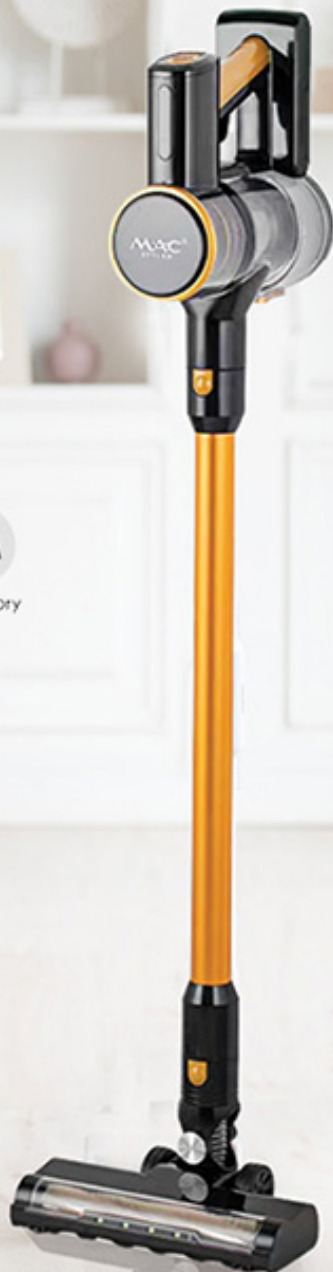

- 2400 وات
- موتور قدرتمند
- TOUCH کلید تنظیم قدرت مکش
- حداقل صدا
- دارای فیلتر هپا و میکرو فیلتر خروجی
- دارای لوله های استیل تلسکوپی
- برس مخصوص پرده
- برس مخصوص گوشه گیر
- دارای کیسه یدک

MC-3090
RECHARGEABLE BROOM
COLLECTION

Rechargeable
broom

300
power

battery

accessory

جارو شارژی

- ۳۰۰ وات
- ۵/۵ لیتر ظرفیت مخزن
- قدرت مکش بسیار بالا
- کلید تنظیم قدرت مکش
- انعطاف پذیری بالا برای تمیز کردن محیط اطراف و حتی زیر مبلمان
- دارای بدنه مستحکم
- طراحی لوکس و مدرن در دو رنگ

رنگ بندی  

MC-3370

RECHARGEABLE BROOM
COLLECTION

Rechargeable
broom

1400
power

battery

accessory

جارو شارژی