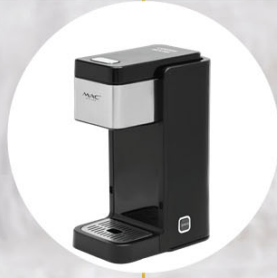

MC-6700

COFFEE MAKER
COLLECTION

maker

power

3cup

coffee

M·A·C
STYLER

MC-9410

COFFEE MAKER
COLLECTION

maker

power

3cup

coffee

اسپرسوساز حرفه ای

- ۱۴۵۰ وات
- قدرت فشاربخار ۲۰ بار
- نازل بخار با قابلیت تنظیم بخار
- تنظیم میزان غلظت قهوه
- قابلیت تولید کف شیر
- تمپر قهوه
- سینی چکه گیر
- مجهز به کلید توقف عملیات
- نوشیدنی های قابل تهیه:
- اسپرسو ، کافه لاته، موکا، کاپوچینو، شیر گرم

MC-320
COFFE MAKER
COLLECTION

coffee
maker

400
power

cup

coffee

قهوه ساز

- ۴۰۰ وات
- دارای قابلیت رسوب زدایی
- دارای تنظیم درجه دستگاه
- دارای محفظه چکه گیر
- کلید ON/OFF

MC-777

MC-3330

COFFEE GRINDER
COLLECTION

coffee
grinder

600
power

on/off

Steel blade

آسیاب قهوه

- قدرت ۶۰۰ وات
- مجهز به صفحه نمایشگر جهت تنظیم
- تایم و تعداد فنجان مد نظر
- تنظیم مقدار آسیاب دانه های قهوه
- جنس تیغه ها استیل می باشد
- جنس مخزن دانه های قهوه شیشه ای می باشد
- دارای بدنه مستحکم و طراحی لوکس